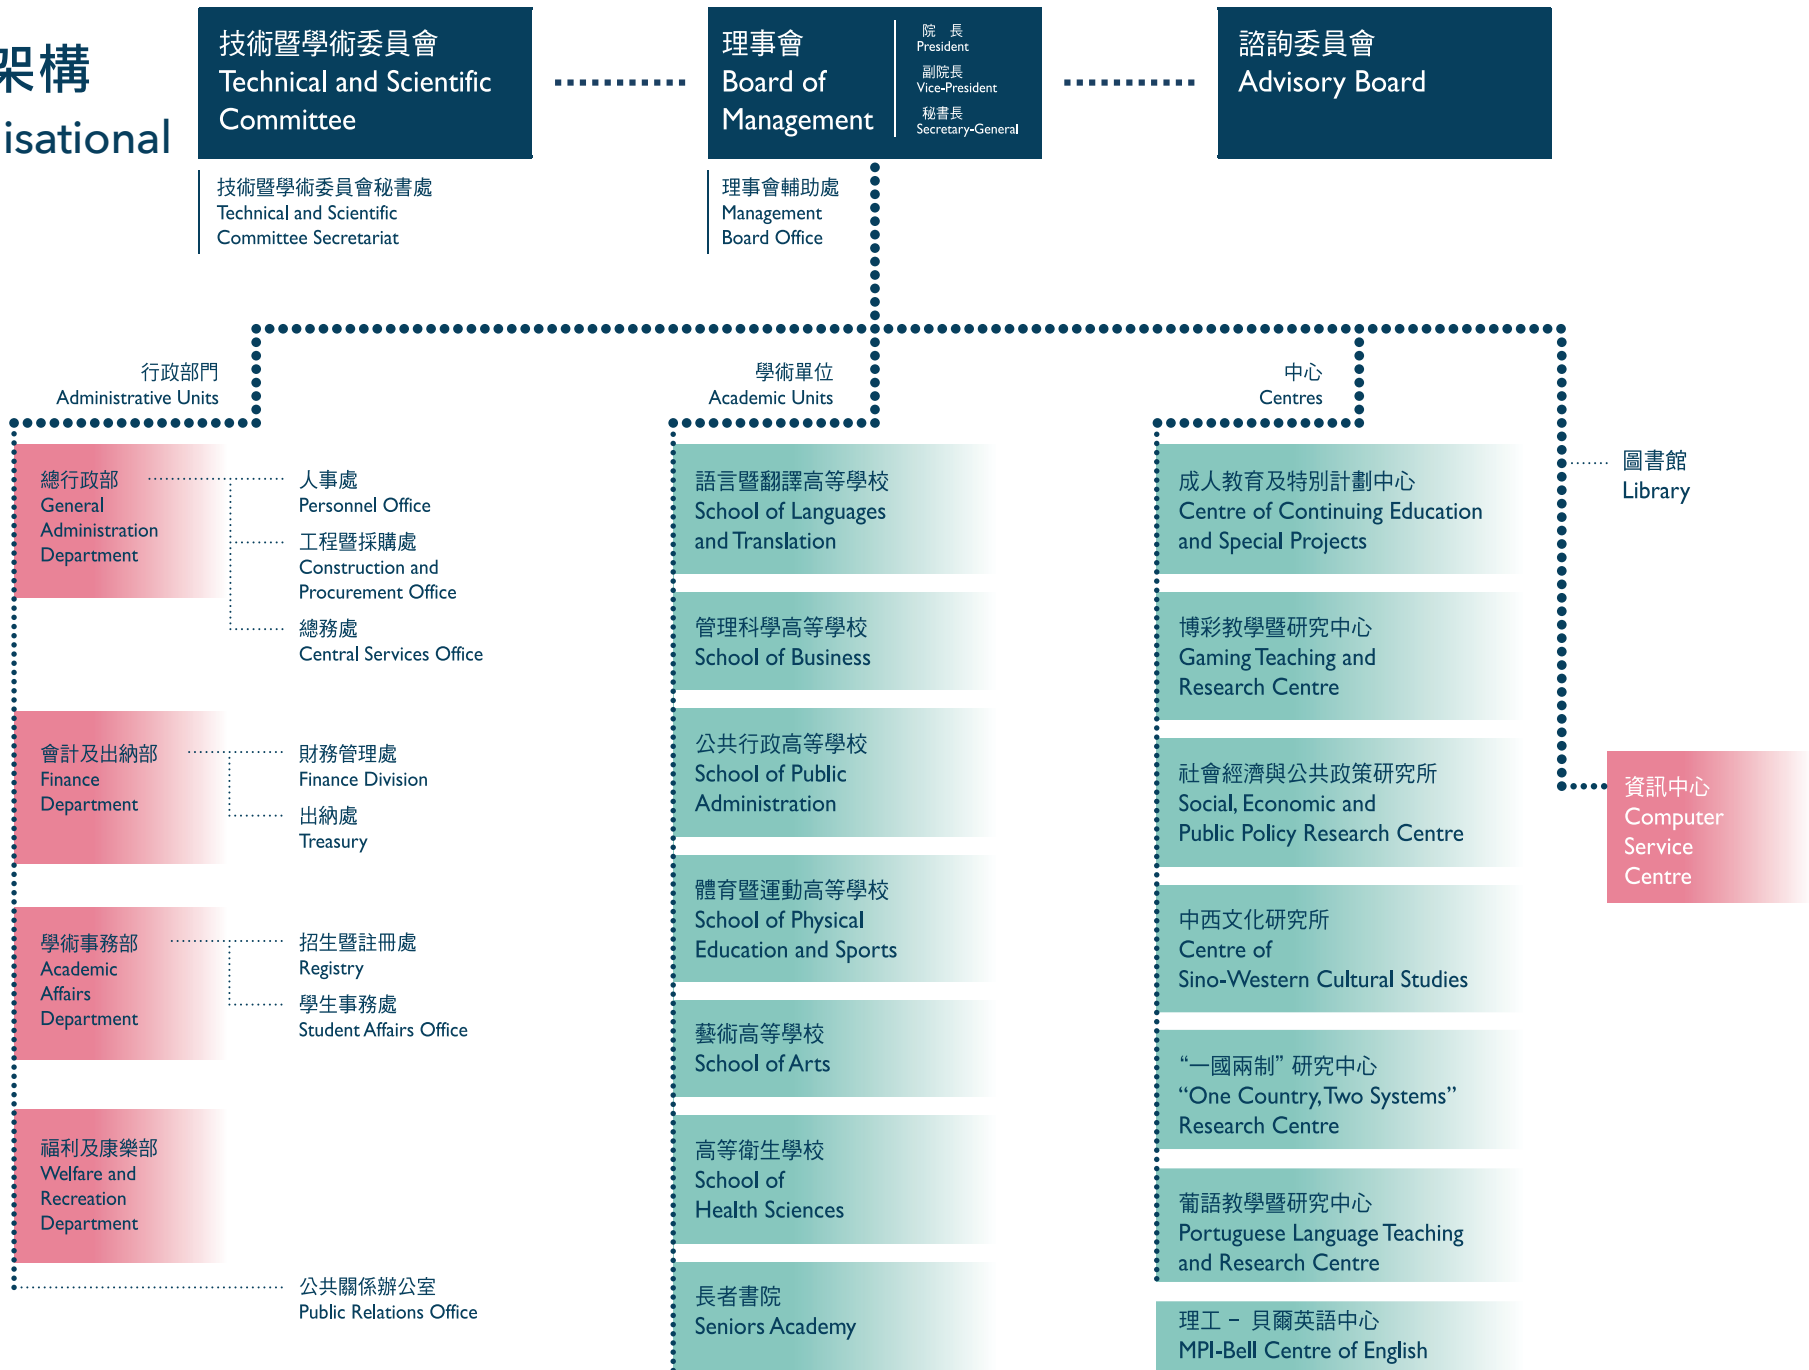

# 組織架構 Organisational Chart

嚴肇基副院長

Vice-President Im Sio Kei

李向玉院長

President Lei Heong lok

陳偉翔秘書長

Secretary-General Chan Wai Cheong

學術及行政部門主管

Academic and administrative heads