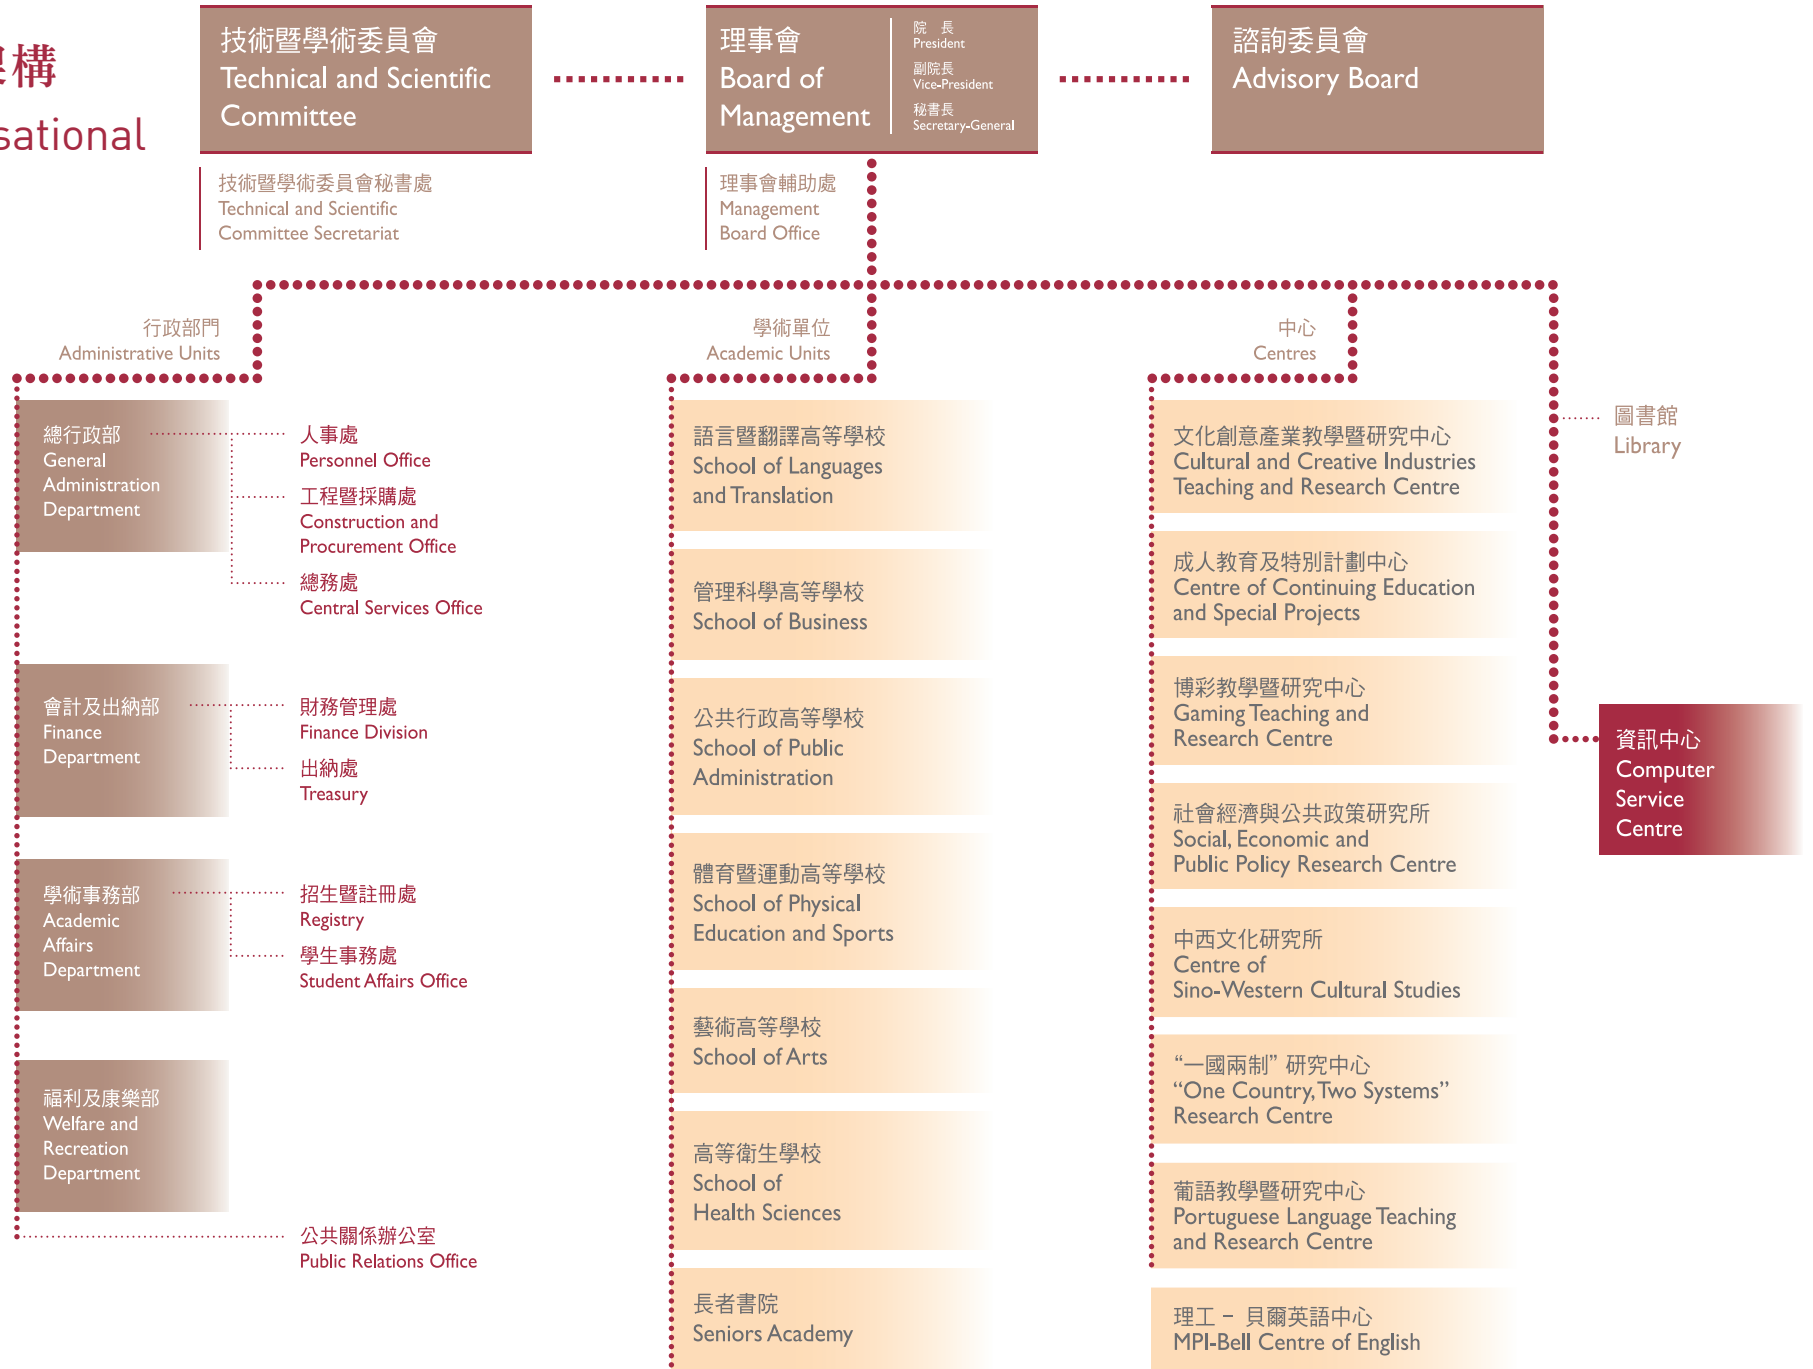

組織架構 Organisational Chart

2017/2018 學年澳門理工學院領導及主管
MPI Management Team of Academic Year 2017/2018

嚴肇基副院長

Vice-President Im Sio Kei

李向玉院長

President Lei Heong lok

鄭妙嫻秘書長

Secretary-General Cheang Mio Han

學術及行政部門主管

Academic and administrative heads