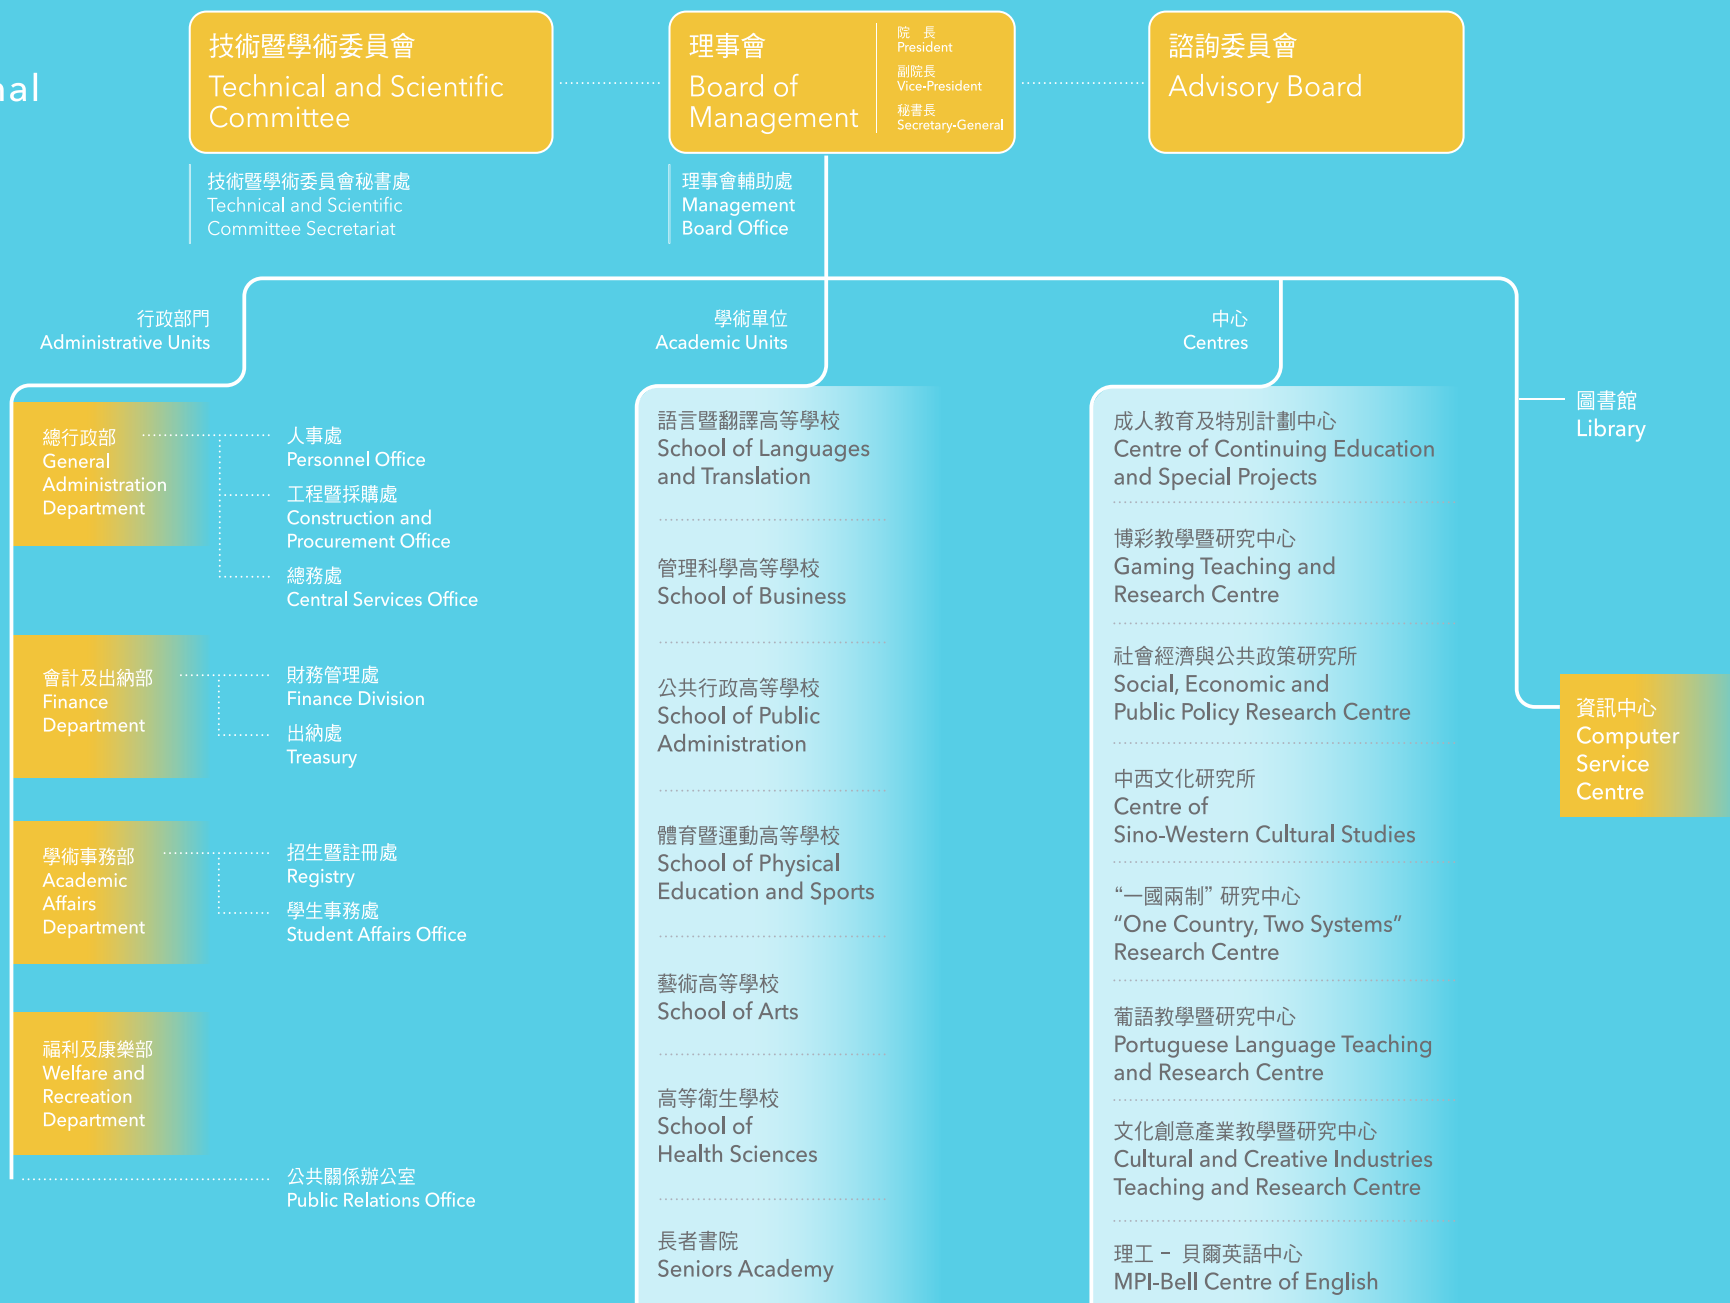

組織架構

Organisational Chart

2018/2019學年澳門理工學院領導及主管 MPI Management Team of Academic Year 2018/2019

李雁蓮副院長

Vice-President Lei Ngan Lin

嚴肇基院長

President Im Sio Kei

鄭妙嫻秘書長

Secretary-General Cheang Mio Han

學術及行政部門主管

Academic and administrative heads